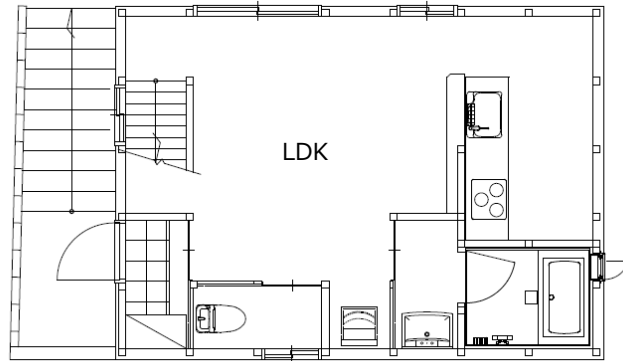

赤と白を基調にデザイン性のある家

- 二人暮らしにピッタリサイズの家
- 赤と白を取り入れたデザイン性のある外観と空間
- 冬はペレットストーブ1台で家全体を温めてくれる断熱性能
- ティータイムができるバルコニーつき
- 2階は広々としたくつろぎ寝室

1F 施工面積 35,00㎡ (10,6坪)

2F 施工面積 35,00㎡ (10,6坪)

延べ施工面積 70.00㎡(21.2坪)

本体価格 **1,380**万円(税別)